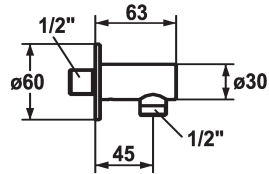

KWC SHOWERCULTURE

Hose connection style

Modell-Linie: SHOWERCULTURE | 26.000.610.000

Duchas | Accesorios Ducha

KWC-No.

121823
chromeline

125067
matt black

125068
brushed steel

Código de color

chromeline

matt black

brushed steel

* Conexión tubo flexible style

* Seguro contra retorno

* Racor conexión 1/2"

Datos técnicos

Díámetro

Código de color

Tipo de instalación

Tipo de grifo

Grupo de ruido

Dimensión longitud

Material

D60