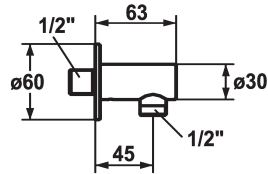

KWC SHOWERCULTURE

Hose connection style

Modell-Linie: SHOWERCULTURE | 26.000.610.000

Suihkut ja suihkupaneelit | Suihkujen täydennysosat

KWC-No.

121823
chromeline

125067
matt black

125068
brushed steel

ATT-KWC-FARBCODE

chromeline

matt black

brushed steel

* Hose connection style
* Intrinsicly safe against backflow

* Connecting thread 1/2"

Tekniset tiedot

Halkaisija