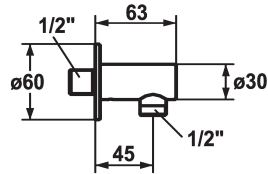

KWC SHOWERCULTURE

Coude mural style

Modell-Linie: SHOWERCULTURE | 26.000.610.000

Douches | Accessoires

KWC-No.

121823
chromeline

125067
matt black

125068
brushed steel

Code couleur

chromeline

matt black

brushed steel

* Coude mural style
* Anti-refoulement intégré

* Raccord 1/2"

Données techniques

Diamètre
Code couleur
Type d'installation
Type de robinet
Groupe de bruit pour la robinetterie
Cote Longueur
Matière