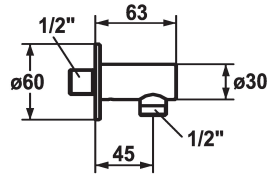

KWC SHOWERCULTURE Raccordo per tubo flessibile style

Modell-Linie: **SHOWERCULTURE** | 26.000.610.000
Rubinetterie per doccia | Accessori per doccia

KWC-No.

121823
chromeline

125067
matt black

125068
brushed steel

Codice colore

chromeline

matt black

brushed steel

* raccordo per tubo flessibile style
* Con sicurezza antiriflusso

* Filettatura raccordo 1/2"

Dati tecnici

Diametro

yes

Dimensione lunghezza

L45

Materiale

Ottone

teamNumber

726644.502

sanitasTroeschNumber