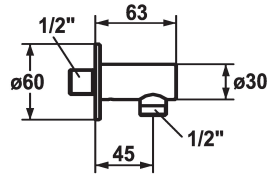

KWC SHOWERCULTURE Raccordo per tubo flessibile style

Modell-Linie: SHOWERCULTURE | 26.000.610.000
Rubinetterie per doccia | Accessori per doccia

KWC-No.

121823
chromeline

125067
matt black

125068
brushed steel

Codice colore

chromeline

matt black

brushed steel

* raccordo per tubo flessibile style
* Con sicurezza antiriflusso

* Filettatura raccordo 1/2"

Dati tecnici

Diametro

D60

Codice colore

chromeline

Tipo di installazione

Installazione a parete

Tipo di rubinetto

24

Classe di rumorosità

yes

Dimensione lunghezza

L45

Materiale

Ottone