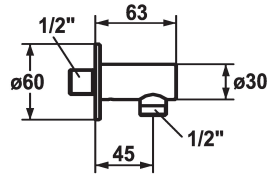

KWC SHOWERCULTURE Slangaansluiting Style

Modell-Linie: **SHOWERCULTURE** | 26.000.610.000
Douches | Accessoires voor douches

KWC-No.

121823
chromeline

125067
matt black

125068
brushed steel

Kleurcode

chromeline

matt black

brushed steel

* Slangaansluiting style
* Beveiligd tegen terugstroming

* Aansluitschroefdraad 1/2"

Technical Data

Diameter	D60
Kleurcode	chromeline
Type installatie	Wandmontage
Kraan type	24
geluidsklasse	yes
Afmeting lengte	L45
Materiaal	Messing

Diameter	D60
Kleurcode	chromeline
Type installatie	Wandmontage
Kraan type	24
geluidsklasse	yes
Afmeting lengte	L45
Materiaal	Messing