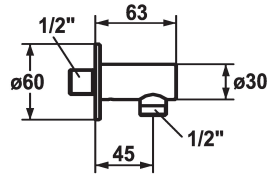

### KWC-No.

**121823**  
chromeline

**125067**  
matt black

**125068**  
brushed steel

### Kleurcode

chromeline

matt black

brushed steel

\* Slangaansluiting style  
\* Beveiligd tegen terugstroming

\* Aansluitschroefdraad 1/2"

### Technical Data

Diameter
Kleurcode
Installation_type
Faucet_typ
G_Acoustic group
Measure_L
Materiaal

D60
chromeline
Wandmontage
24
yes
L45
Messing