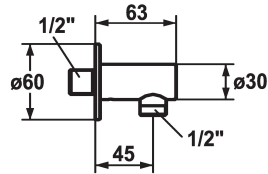

## KWC SHOWERCULTURE

Hose connection style

Modell-Linie: **SHOWERCULTURE** | 26.000.610.000

Armatura natryskowa | Wyposażenie dodatkowe do armatur natryskowych

### KWC-No.

**121823**  
chromeline

**125067**  
matt black

**125068**  
brushed steel

### ATT-KWC-FARBCODE

chromeline

matt black

brushed steel

\* Hose connection style  
\* Intrinsicly safe against backflow

\* Connecting thread 1/2"

### Dane techniczne

średnicy

ATT-KWC-FARBCODE

Installation\_type

Faucet\_typ

G\_Acoustic group

Measure\_L

Materiał