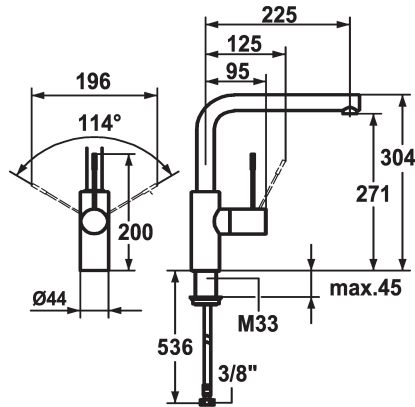

KWC ONO Mitigeur à levier - Cuisine

Modell-Linie: ONO | 10.151.013.000FL
Robinetteries | Robinets à monocommande

KWC-No.

121858
chromeline, A 225, raccords flexibles

- * Mitigeur à levier
- * Position du levier possible à droite ou à gauche
- * Levier en acier chirurgical
- * Bec orientable 360°
- Neoperl® Caché®
- * OptimalSpace - un espace de lavage ou de travail généreux
- * KWC cartouche M 35 H

- avec technique à disques céramique
- réglage de débit et de température continu
- * Raccords flexibles 3/8"
- * Fixation par tige filetée M33 x 1.5
- Perçage utile ø35 mm
- * À commander séparément (optionnel ou si nécessaire):
- Levier court, L 70 mm Z.535.995

Données techniques

Débit
Raccord
goulot
Commande
Code couleur
Type d'installation
Type de robinet
Dimension de la hauteur
Groupe de bruit pour la robinetterie
Projection A
Label énergétique
Dimension de la sortie d'eau
Matière

12 l/min (3 bar)
tuyaux de raccordement flexibles
orientable
commande latérale
chromeline
montage vertical
01
304
yes
A225
C
271
Laiton