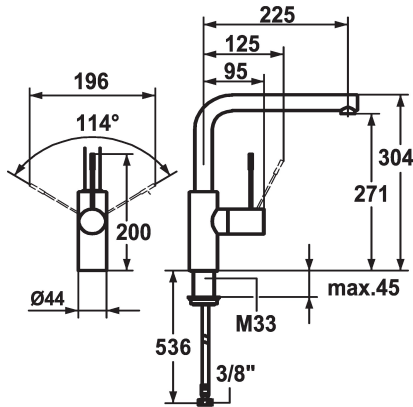

### KWC-No.

**121858**  
chromeline, A 225, raccords flexibles

- \* Mitigeur à levier
- \* Position du levier possible à droite ou à gauche
- \* Levier en acier chirurgical
- \* Bec orientable 360°
- Neoperl® Caché®
- \* OptimalSpace - un espace de lavage ou de travail généreux
- \* KWC cartouche M 35 H

- avec technique à disques céramique
- réglage de débit et de température continu
- \* Raccords flexibles 3/8"
- \* Fixation par tige filetée M33 x 1.5
- Perçage utile ø35 mm
- \* À commander séparément (optionnel ou si nécessaire):
- Levier court, L 70 mm Z.535.995

### Données techniques

Débit
Raccord
goulot
Commande
Code couleur
Type d'installation
Type de robinet
Dimension de la hauteur
Groupe de bruit pour la robinetterie
Projection A
Label énergétique
Dimension de la sortie d'eau
Matière

12 l/min (3 bar)
tuyaux de raccordement flexibles
orientable
commande latérale
chromeline
montage vertical
01
304
yes
A225
C
271
Laiton