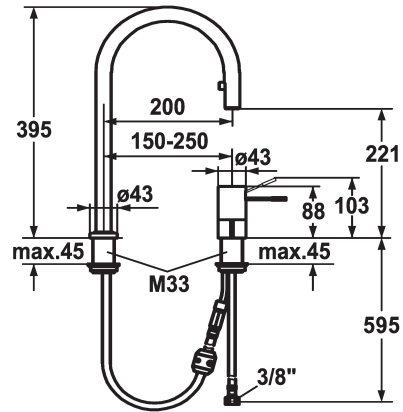

## KWC ONO Lever mixer - Kitchen

Modell-Linie: ONO | 10.152.322.000FL  
Griferías de lavabo | Grifo para lavabo

### KWC-No.

**122088**  
chromeline, A 200, flexible connection hoses

- \* Monomando
- \* 2 orificios
- \* Posicionamiento de palanca posible a la derecha o a la izquierda
- \* Palanca de acero quirúrgico
- \* TouchProtect - el cuerpo del grifo no se calienta
- \* Caño extraíble oculto
- Neoperl® Caché®
- superficie del tubo a juego con la superficie del grifo
- \* Guía tubo flexible, orientable 360°

- \* EasyLock - fácil reposicionamiento del dispensador extraíble
- \* OptimalSpace - áreas de lavabo y de trabajo con dimensiones generosas
- \* KWC cartucho M 35 H
- con tecnología de discos cerámicos
- caudal y temperatura regulables
- \* Tubos conexión flexibles 3/8"
- \* Fijación con varilla roscada M33 x 1,5
- \* Medida orificios 43 mm

10 l/min (3 bar)
tubos de conexión flexibles
freno rodillo
accionamiento superior
Caño extraíble
chromeline
Standmontage
01
395
2
A200
B
221
Latón