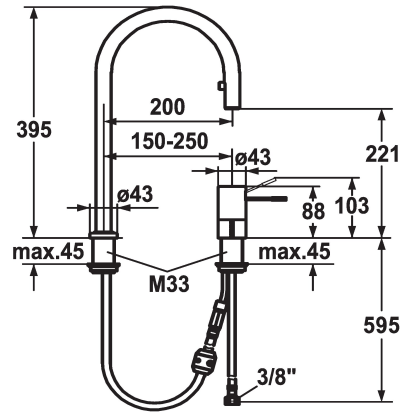

KWC ONO Mitigeur à levier - Cuisine

Modell-Linie: ONO | 10.152.322.000FL
Robinetteries | Robinets à monocommande

KWC-No.

122088
chromeline, A 200, raccords flexibles

- * Mitigeur à levier
- * 2 trous
- * Position du levier possible à droite ou à gauche
- * Levier en acier chirurgical
- * TouchProtect - protection contre les brûlures grâce au principe de la double coque
- * Bec extractible caché
- Neoperl® Caché®
- surface du flexible assortie à la surface de la robinetterie

- * Guide flexible orientable 360°
- * EasyLock - rétractation aisée de la douchette extractible
- * OptimalSpace - un espace de lavage ou de travail généreux
- * KWC cartouche M 35 H
- avec technique à disques céramique
- réglage de débit et de température continu
- * Raccords flexibles 3/8"
- * Fixation par tige filetée M33 x 1.5
- Perçage utile ø35 mm

Données techniques

Débit
Raccord
goulot
Commande
Douchette de cuisine
Code couleur
Type d'installation
Type de robinet
Dimension de la hauteur
Groupe de bruit pour la robinetterie
Projection A
Label énergétique
Dimension de la sortie d'eau
Matériau

10 l/min (3 bar)
tuyaux de raccordement flexibles
orientable
commande par le haut
Bec extractible
chromeline
montage vertical
01
395
2
A200
B
221
Laiton