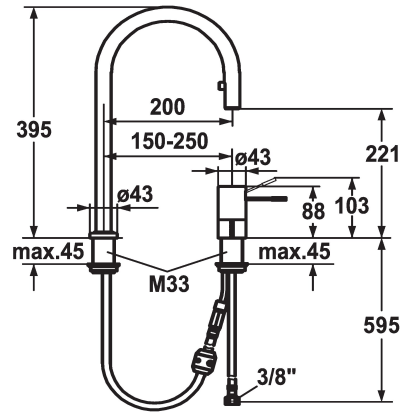

KWC ONO

Miscelatore a leva - Cucina

Modell-Linie: ONO | 10.152.322.000FL

Rubinerterie per bagni | Rubinerterie monocomando

KWC-No.

122088

chromeline, A 200, tubi flessibili di collegamento

- * Miscelatore a leva
- * 2 fori
- * Posizione della leva possibile a destra o a sinistra
- * Leva in acciaio chirurgico
- * TouchProtect - protezione dalle scottature grazie al sistema a intercapedine
- * Doccia estraibile nascosta
- Neoperl® Caché®
- superficie del tubo flessibile abbinata alla superficie della rubinetteria

- * Passaggio tubo flessibile, orientabile 360°
- * EasyLock - ritorno automatico nella posizione iniziale
- * OptimalSpace - ampia zona di lavoro e di lavaggio
- * KWC cartuccia M 35 H
- con tecnica a dischi in ceramica
- regolazione continua della portata e della temperatura
- * Tubi flessibili di collegamento da 3/8"
- * Fissaggio tramite raccordo filettato M33 x 1.5
- * Foratura ø35 mm

Dati tecnici

Portata
Raccordo
bocca
Operazione
Doccia in cucina
Codice colore
Tipo di installazione
Tipo di rubinetto
Dimensioni in altezza
Classe di rumorosità
Proiezione A
Etichetta energetica
Dimensioni uscita acqua
Materiale

10 l/min (3 bar)
tubi di collegamento flessibili
orientabile
azionamento superiore
Doccia estraibile
chromeline
montaggio fisso
01
395
2
A200
B
221
Ottone