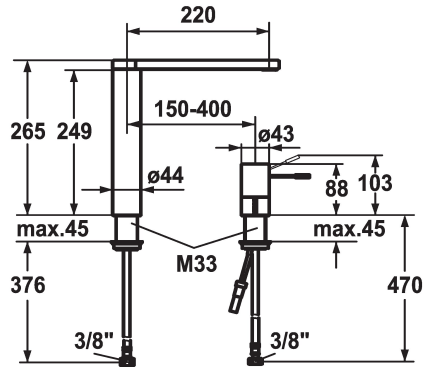

## KWC ONO

Hebelmischer - Küche

Modell-Linie: ONO | 10.152.413.000FL  
Armaturen | Manuelle Armaturen

### KWC-Nr.

**122090**

chromeline, A 220, flexible Anschlusschläuche

- \* Hebelmischer
- \* 2-Loch
- \* Positionierung des Hebels rechts oder links möglich
- \* Bedienungshebel aus Medizinalstahl
- \* Schwenkauslauf 360°
- Neoperl® SLIM®
- \* OptimalSpace - grosszügiger Wasch- / Arbeitsbereich

- \* KWC Steuerpatrone M 35 H
- mit Keramikscheibentechnik
- Auslaufmenge und Temperatur stufenlos einstellbar
- \* Flexible Anschlusschläuche 3/8"
- \* Befestigung mit Gewindestützen M33 x 1.5
- Tischbohrung ø35 mm

### Technische Daten

Auslaufmenge
Anschluss
Auslauf
Bedienung
Farbcode
Installationsart
Armaturtyp
Mass Höhe
Armaturengeräuschgruppe
Ausladung A
Energie Etikette
Mass-Wasseraustritt
Material

12 l/min (3 bar)
Flexible Anschlusschläuche
schwenkbar
topbedient
chromeline
Standmontage
Armatur
265
2
A 220
B
249
Messing