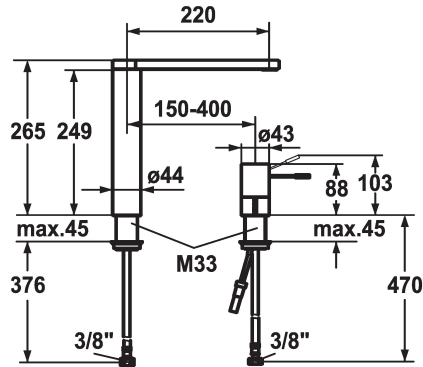

### KWC-No.

**122090**  
chromeline, A 220, flexible connection hoses

- \* Monomando
- \* 2 orificios
- \* Posicionamiento de palanca posible a la derecha o a la izquierda
- \* Palanca de acero quirúrgico
- \* Caño orientable 360°
- Neoperl® SLIM®
- \* OptimalSpace - áreas de lavabo y de trabajo con dimensiones

- generosas
- \* KWC cartucho M 35 H
- con tecnología de discos cerámicos
- caudal y temperatura regulables
- \* Tubos conexión flexibles 3/8"
- \* Fijación con varilla roscada M33 x 1.5
- \* Medida orificios ø35 mm

### Datos técnicos

Caudal de salida
Racors
caño
Operación
Código de color
Tipo de instalación
Tipo de grifo
Dimensión de la altura
Grupo de ruido
Proyección A
Etiqueta energética
Dimensión de la altura
Material

12 l/min (3 bar)
tubos de conexión flexibles
freno rodillo
accionamiento superior
chromeline
Standmontage
01
265
2
A220
B
249
Latón