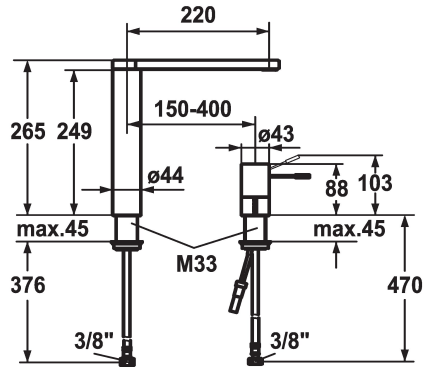

KWC ONO

Miscelatore a leva - Cucina

Modell-Linie: ONO | 10.152.413.000FL

Rubinerterie per bagni | Rubinerterie monocomando

KWC-No.

122090

chromeline, A 220, tubi flessibili di collegamento

- * Miscelatore a leva
- * 2 fori
- * Posizione della leva possibile a destra o a sinistra
- * Leva in acciaio chirurgico
- * Bocca orientabile 360°
- Neoperl® SLIM®
- * OptimalSpace - ampia zona di lavoro e di lavaggio

- * KWC cartuccia M 35 H
- con tecnica a dischi in ceramica
- regolazione continua della portata e della temperatura
- * Tubi flessibili di collegamento da 3/8"
- * Fissaggio tramite raccordo filettato M33 x 1.5
- * Foratura ø35 mm

Dati tecnici

Portata	12 l/min (3 bar)
Raccordo	tubi di collegamento flessibili
bocca	orientabile
Operazione	azionamento superiore
Codice colore	chromeline
Tipo di installazione	montaggio fisso
Tipo di rubinetto	01
Dimensioni in altezza	265
Classe di rumorosità	2
Proiezione A	A220
Etichetta energetica	B
Dimensioni uscita acqua	249
Materiale	Ottone