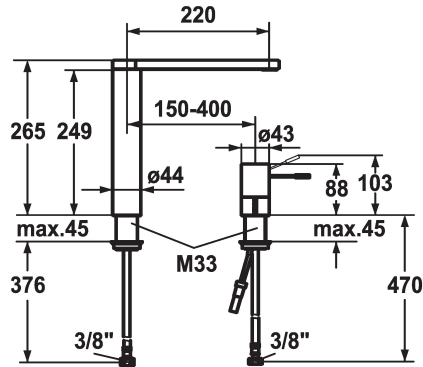

KWC ONO Lever mixer - Kitchen

Modell-Linie: ONO | 10.152.413.000FL
Kranen | Eengreepkranen

KWC-No.

122090
chromeline, A 220, flexible connection hoses

- * Eengreepsmengkraan
- * 2-gats
- * Positionering van de hendel rechts of links mogelijk
- * Hendel van chirurgisch staal
- * Draaibare uitloop 360°
- Neoperl® SLIM®
- * OptimalSpace - Royale was- en werkomgeving

- * KWC patroon M 35 H
- met keramische-schijfventechiek
- debiet en temperatuur traploos instelbaar
- * Flexibele aansluitlangen 3/8"
- * Bevestiging met schroefdraadhuls M33 x 1.5
- * Tafelboring ø35 mm

Technical Data

A_Spout_Spray	12 l/min (3 bar)
Connection	flexibele aansluitlangen
uitloop	draaibaar
Handling	bovenbediening
Kleurcode	chromeline
Installation_type	staande montage
Faucet_typ	01
Hoogteafmeting	265
G_Acoustic group	2
Projection_A	A220
EnergyLabelCH	B
Afmetingen wateruitlaat	249
Materiaal	Messing