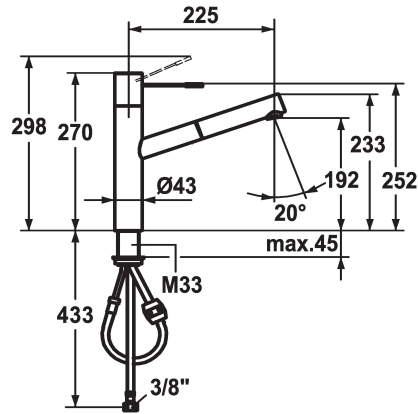

KWC ONO Lever mixer - Kitchen

Modell-Linie: ONO | 10.151.113.000FL
Kranen | Eengreepkranen

KWC-No.

122098
chromeline, A 225, flexible connection hoses

122099
stainless steel, A 225, flexible connection hoses

Kleurcode

chromeline

RVS

- * Eengreepsmengkraan
- * Hendel van chirurgisch staal
- * TouchProtect - mengkraanromp wordt niet heet
- * Uittrekbare uitloop
- Neoperl® Cascade®
- tot 700 mm uittrekbaar
- slangoppervlak passend bij oppervlak van mengkraan
- * Slangdoorvoer, draaibaar 105°

- * EasyLock - Eenvoudig intrekken van de uittrekbare vaardouche
- * KWC patroon M 35 H
- met keramische-schijventechniek
- debiet en temperatuur traploos instelbaar
- * Flexibele aansluitslangen 3/8"
- * Bevestiging met schroefdraadhuls M33 x 1.5
- * Tafelboring ø35 mm

B

Afmetingen wateruitlaat

192

Materiaal

Messing