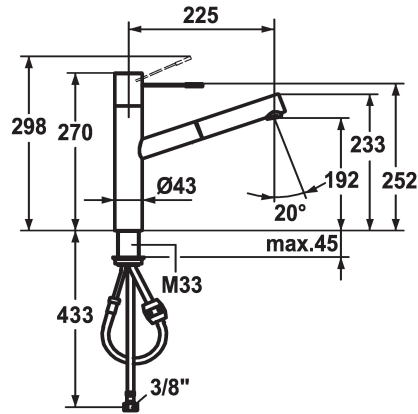

KWC ONO

Lever mixer - Kitchen

Modell-Linie: ONO | 10.151.113.000FL

Kranen | Eengreepkranen

KWC-No.

122098

chromeline, A 225, flexible connection hoses

122099

stainless steel, A 225, flexible connection hoses

Kleurcode

chromeline

RVS

- * Eengreepsmengkraan
- * Hendel van chirurgisch staal
- * TouchProtect - mengkraanromp wordt niet heet
- * Uittrekbare uitloop
- Neoperl® Cascade®
- tot 700 mm uittrekbaar
- slangoppervlak passend bij oppervlak van mengkraan
- * Slangdoorvoer, draaibaar 105°

- * EasyLock - Eenvoudig intrekken van de uittrekbare vaardouche
- * KWC patroon M 35 H
- met keramische-schijventechniek
- debiet en temperatuur traploos instelbaar
- * Flexibele aansluitslangen 3/8"
- * Bevestiging met schroefdraadhuls M33 x 1.5
- * Tafelboring ø35 mm

Faucet_typ

Hoogteafmeting

G_Acoustic group

Projection_A

EnergyLabelCH

Afmetingen wateruitlaat

Materiaal

10 l/min (3 bar)