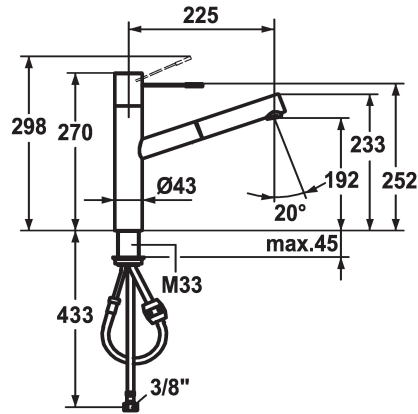

KWC ONO

Lever mixer - Kitchen

Modell-Linie: ONO | 10.151.113.700FL

Kranen | Eengreepkranen

KWC-No.

122098

chromeline, A 225, flexible connection hoses

122099

stainless steel, A 225, flexible connection hoses

Kleurcode

chromeline

RVS

- Eengreepsmengkraan
- Hendel van chirurgisch staal
- TouchProtect - mengkraanromp wordt niet heet
- Uittrekbare uitloop
  - Neoperl® Cascade®
  - tot 700 mm uittrekbaar
  - slangoppervlak passend bij oppervlak van mengkraan
- Slangdoorvoer, draaibaar 105°

- EasyLock - Eenvoudig intrekken van de uittrekbare vaatdouche
- KWC patroon M 35 H
  - met keramische-schijventechniek
  - debiet en temperatuur traploos instelbaar
- Flexibele aansluitslangen 3/8"
- Bevestiging met schroefdraadhuls M33 x 1.5
- Tafelboring ø35 mm

Technical Data

Doorstroomhoeveelheid

10 l/min (3 bar)

schroefverbindingen

flexibele aansluitslangen

uitloop

draaibaar

Bediening

bovenbediening

Keukendouche

Uittrekbare uitloop

Kleurcode

RVS

Type installatie

staande montage

Kraan type

01

Hoogteafmeting

270

geluidsklasse

yes

Projectie A

A225

Energielabel

B

Afmetingen wateruitlaat

192

Materiaal

Roestvrij staal