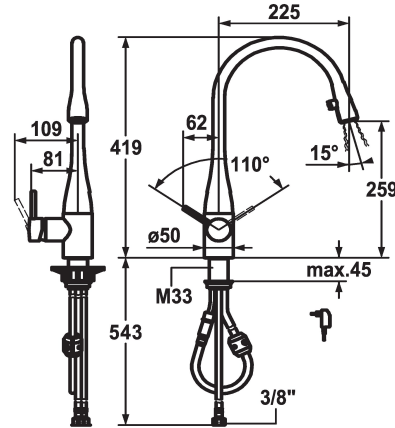

KWC EVE

Hebelmischer - Küche - mit LEDShine

Modell-Linie: EVE | 10.121.103.150FL

Armaturen | Manuelle Armaturen

KWC-Nr.

121240
chromeline, A 225, flexible Anschlussschläuche, Netz AP

122169
schwarz verchromt, A 225, flexible Anschlussschläuche, Netz AP

121325
edelstahl, A 225, flexible Anschlussschläuche, Netz AP

122168
glacier white, A 225, flexible Anschlussschläuche, Netz AP

Farbcode

chromeline

black chrome-plated

Edelstahl

glacier white

- * Hebelmischer
- * Positionierung des Hebels rechts oder links möglich
- * TouchProtect - Schutz vor Verbrennungen durch Zweischalenprinzip
- * Auszugsauslauf verdeckt
- Neoperl® Caché®
- integrierter ON/OFF Taster mit Abschaltautomatik nach 45 Minuten
- bis 600 mm ausziehbar
- * Schlauchdurchführung, schwenkbar 320°

- * EasyLock - einfache Auszugbrausenrückführung
- * OptimalSpace - grosszügiger Wasch- / Arbeitsbereich
- * KWC Steuerpatrone M 35
- mit Keramikscheibentechnik
- Auslaufmenge und Temperatur stufenlos einstellbar
- * Flexible Anschlussschläuche 3/8"
- * Befestigung mit Gewindestutzen M33 x 1.5
- Tischbohrung ø35 mm
- * Lieferumfang:
- Steckernetzteil 100-240 V / Betriebsspannung 6.75 V 1100 mm

glacier white

Installationsart

Standmontage

Armaturtyp

Hebelmischer

Mass Höhe

419

Armaturengeräuschgruppe