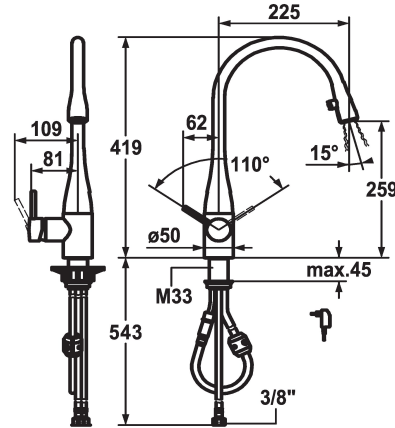

KWC EVE

Hebelmischer - Küche - mit LEDShine

Modell-Linie: EVE | 10.121.103.150FL

Armaturen | Manuelle Armaturen

KWC-Nr.

121240
chromeline, A 225, flexible Anschlussschläuche, Netz AP

122169
schwarz verchromt, A 225, flexible Anschlussschläuche, Netz AP

121325
edelstahl, A 225, flexible Anschlussschläuche, Netz AP

122168
glacier white, A 225, flexible Anschlussschläuche, Netz AP

Farbcode

chromeline

black chrome-plated

Edelstahl

glacier white

- * Hebelmischer
- * Positionierung des Hebels rechts oder links möglich
- * TouchProtect - Schutz vor Verbrennungen durch Zweischalenprinzip
- * Auszugsauslauf verdeckt
- Neoperl® Caché®
- integrierter ON/OFF Taster mit Abschaltautomatik nach 45 Minuten
- bis 600 mm ausziehbar
- * Schlauchdurchführung, schwenkbar 320°

- * EasyLock - einfache Auszugbrausenrückführung
- * OptimalSpace - grosszügiger Wasch- / Arbeitsbereich
- * KWC Steuerpatrone M 35
- mit Keramikscheibentechnik
- Auslaufmenge und Temperatur stufenlos einstellbar
- * Flexible Anschlussschläuche 3/8"
- * Befestigung mit Gewindestutzen M33 x 1.5
- Tischbohrung ø35 mm
- * Lieferumfang:
- Steckernetzteil 100-240 V / Betriebsspannung 6.75 V 1100 mm

Technische Daten

Auslaufmenge	10 l/min (3 bar)
Licht	yes
Anschluss	Flexible Anschlussschläuche
Auslauf	schwenkbar
Stromversorgung	Netz AP
Bedienung	seitenbedient
Küchenbrause	Auszugsauslauf
Farbcode	glacier white
Installationsart	Standmontage
Armaturtyp	Siebstahl1
Mass Höhe	419
Armaturengeräuschgruppe	yes
Ausladung A	A 225
Energie Etikette	B
Mass-Wasseraustritt	259
Material	Messing