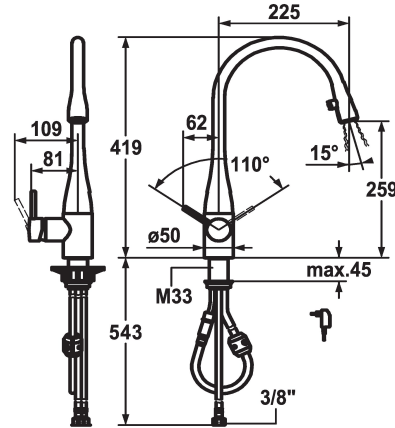

KWC EVE

Hebelmischer - Küche - mit LEDShine

Modell-Linie: EVE | 10.121.103.151FL

Armaturen | Manuelle Armaturen

KWC-Nr.

121240
chromeline, A 225, flexible Anschlusschläuche, Netz AP

122169
schwarz verchromt, A 225, flexible Anschlusschläuche, Netz AP

121325
edelstahl, A 225, flexible Anschlusschläuche, Netz AP

122168
glacier white, A 225, flexible Anschlusschläuche, Netz AP

Farbcode

chromeline

black chrome-plated

Edelstahl

glacier white

- * Hebelmischer
- * Positionierung des Hebels rechts oder links möglich
- * TouchProtect - Schutz vor Verbrennungen durch Zweischalenprinzip
- * Auszugauslauf verdeckt
- Neoperl® Caché®
- integrierter ON/OFF Taster mit Abschaltautomatik nach 45 Minuten
- bis 600 mm ausziehbar
- * Schlauchdurchführung, schwenkbar 320°

- * EasyLock - einfache Auszugbrausenrückführung
- * OptimalSpace - grosszügiger Wasch- / Arbeitsbereich
- * KWC Steuerpatrone M 35
- mit Keramikscheibentechnik
- Auslaufmenge und Temperatur stufenlos einstellbar
- * Flexible Anschlusschläuche 3/8"
- * Befestigung mit Gewindestutzen M33 x 1.5
- Tischbohrung ø35 mm
- * Lieferumfang:
- Steckernetzteil 100-240 V / Betriebsspannung 6.75 V 1100 mm

black chrome-plated

Installationsart

Standmontage

Armaturtyp

Hebelmischer

Mass Höhe

419

Armaturengeräuschgruppe