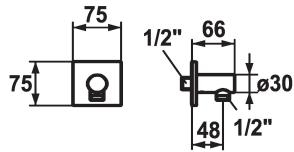

KWC SHOWERCULTURE Schlauchanschluss design

Modell-Linie: **SHOWERCULTURE** | 26.000.611.000
Duscharmaturen | Zubehör Duschen

KWC-Nr.

122205
chromeline

125069
brushed steel

125549
matt black

Farbcode

chromeline

brushed steel

matt black

* Schlauchanschluss design
* Eigensicher gegen Rückfließen

* Anschlussgewinde 1/2"

Technische Daten

Durchmesser

75 x 75

Farbcode

chromeline

Installationsart

Wandmontage

Armaturtyp

Schlauchanschluss

Armaturengeräuschgruppe

I

Mass Länge