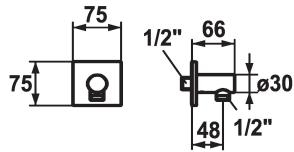

## KWC SHOWERCULTURE Schlauchanschluss design

Modell-Linie: **SHOWERCULTURE** | 26.000.611.000  
Duscharmaturen | Zubehör Duschen

### Farbcode

chromeline

brushed steel

matt black

\* Schlauchanschluss design  
\* Eigensicher gegen Rückfließen

\* Anschlussgewinde 1/2"

### Technische Daten

Durchmesser

75 x 75

Farbcode

chromeline

Installationsart

Wandmontage

Armaturtyp

Schlauchanschluss

Armaturengeräuschgruppe

yes

Mass Länge

L 48

Material

Messing