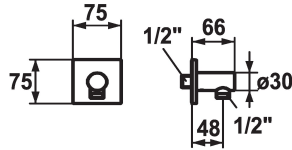

KWC SHOWERCULTURE

Coude mural design

Modell-Linie: SHOWERCULTURE | 26.000.611.000

Douches | Accessoires

KWC-No.

122205
chromeline

125069
brushed steel

125549
matt black

Code couleur

chromeline

brushed steel

matt black

* Coude mural design
* Anti-refoulement intégré

* Raccord 1/2"

Données techniques

Diamètre

75x75

Code couleur

chromeline

Type d'installation

Montage mural

Type de robinet

24

Groupe de bruit pour la robinetterie

yes

Cote Longueur

L48

Matière

Laiton

teamNumber

726782.502

sanitasTroeschNumber

6113 413.501