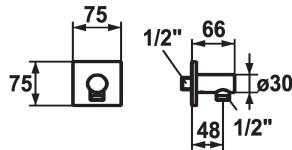

KWC SHOWERCULTURE

Coude mural design

Modell-Linie: SHOWERCULTURE | 26.000.611.000

Douches | Accessoires

KWC-No.

122205
chromeline

125069
brushed steel

125549
matt black

Code couleur

chromeline

brushed steel

matt black

* Coude mural design
* Anti-refoulement intégré

* Raccord 1/2"

Données techniques

Diamètre	75x75
Code couleur	chromeline
Type d'installation	Montage mural
Type de robinet	24
Groupe de bruit pour la robinetterie	yes
Cote Longueur	L48
Matière	Laiton

75x75
chromeline
Montage mural
24
yes
L48
Laiton