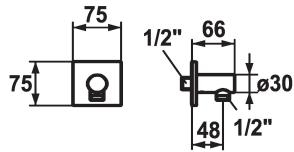

## KWC SHOWERCULTURE Raccordo per tubo flessibile design

Modell-Linie: **SHOWERCULTURE** | 26.000.611.000  
Rubinetterie per doccia | Accessori per doccia

### Codice colore

chromeline

brushed steel

matt black

\* raccordo per tubo flessibile design  
\* Con sicurezza antiriflusso

\* Filettatura raccordo 1/2"

### Dati tecnici

Diametro

75x75

Codice colore

chromeline

Tipo di installazione

Installazione a parete

Tipo di rubinetto

Schlauchanschluss

Classe di rumorosità

I

Dimensione lunghezza

L48

Materiale

Ottone

teamNumber