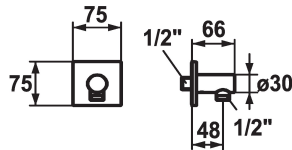

KWC SHOWERCULTURE

Hose connection design

Modell-Linie: **SHOWERCULTURE** | 26.000.611.000

Armatura natryskowa | Wyposażenie dodatkowe do armatur natryskowych

KWC-No.

122205
chromeline

125069
brushed steel

125549
matt black

ATT-KWC-FARBCODE

chromeline

brushed steel

matt black

* Hose connection design
* Intrinsicly safe against backflow

* Connecting thread 1/2"

Dane techniczne

średnicy

ATT-KWC-FARBCODE

Installation_type

Faucet_typ

G_Acoustic group

Measure_L

Materiał

75x75

chromeline