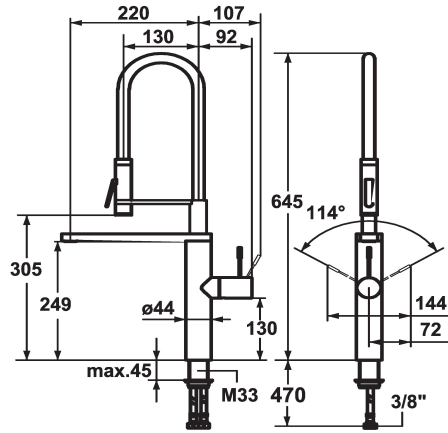

KWC ONO

Hebelmischer - Küche

Modell-Linie: ONO | 10.151.423.700FL

Armaturen | Manuelle Armaturen

KWC-Nr.

121753

chromeline, A 220, flexible Anschlusschläuche

122252

edelstahl, A 220, flexible Anschlusschläuche

Farbcode

chromeline

Edelstahl

- * Hebelmischer
- * HighFlex patentierte Federschlauchtechnologie
- * Positionierung des Hebels rechts oder links möglich
- * Bedienungshebel aus Medizinalstahl
- * TouchProtect - Schutz vor Verbrennungen durch Zweischalenprinzip
- * Integrierte Unterdruckumstellung
- * EasyLock - einfache Auszugbrausenrückführung
- * Schwenkauslauf 360°
- Neoperl® SLIM®
- * Profibrause 360° drehbar

- SprayClean - aktive Kalkbeseitigung und schnelle Siebreinigung
- PowerClean - Siebstrahlmodus
- * OptimalSpace - grosszügiger Wasch- / Arbeitsbereich
- * KWC Steuerpatrone M 35 H
- mit Keramikscheibentechnik
- Auslaufmenge und Temperatur stufenlos einstellbar
- * Flexible Anschlusschläuche 3/8"
- * Befestigung mit Gewindestützen M33 x 1.5
- Tischbohrung ø35 mm
- * Lieferumfang:
- Brausenhalter Z.535.963

Standmontage

Armaturtyp

Siebstahl1

Mass Höhe

645

Armaturenerschlaggruppe

yes

Ausladung A