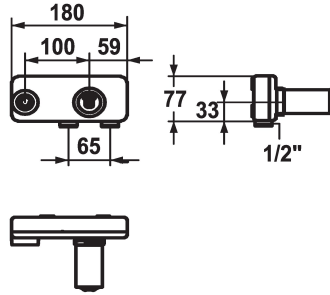

KWC ZOE

Unidad de empotrar de pared

Modell-Linie: ACCESSOIRES | 39.193.400.931

Griferías de lavabo | Accesorio Grifos

KWC-No.

122253

931 roh, Concealed unit

* Unidad de empotrar de pared 2 orificios

* Racor conexión 1/2"

* Pedir por separado:

- Grupo de montaje Z.536.828

* Adecuado para:

- KWC ZOE

Datos técnicos

Código de color

en bruto

Tipo de instalación

Montaje a pared

Grupo de ruido

yes

Unidad de empotrar

Unidad de empotrar

Material

Latón