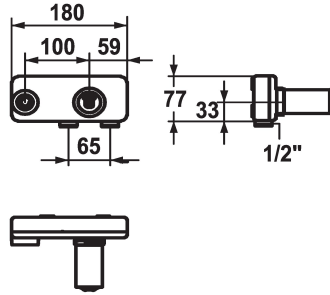

## KWC ZOE Unité de base

Modell-Linie: ACCESSOIRES | 39.193.400.931  
Robinetteries | Accessoires robinetteries

### KWC-No.

**122253**

Unité de base

- \* Unité de base murale 2 trous
- \* Raccord 1/2"
- \* À commander séparément:

- Set de montage Z.536.828
- \* À combiner avec:
- KWC ZOE

### Données techniques

Code couleur

brut

Type d'installation

Montage mural

Groupe de bruit pour la robinetterie

yes

Unité de base