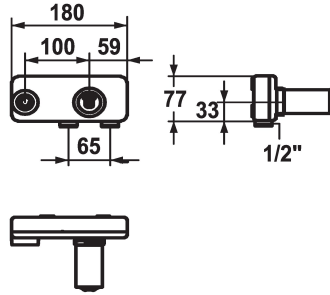

## KWC ZOE Unité de base

Modell-Linie: ACCESSOIRES | 39.193.400.931  
Robinetteries | Accessoires robinetteries

### KWC-No.

**122253**

Unité de base

- \* Unité de base murale 2 trous
- \* Raccord 1/2"
- \* À commander séparément:

- Set de montage Z.536.828
- \* À combiner avec:
- KWC ZOE

### Données techniques

Code couleur
Type d'installation
Groupe de bruit pour la robinetterie
Unité de base
Matière
teamNumber
sanitasTroeschNumber

brut
Montage mural
yes
Unité de base
Laiton
725094
6118 135,000