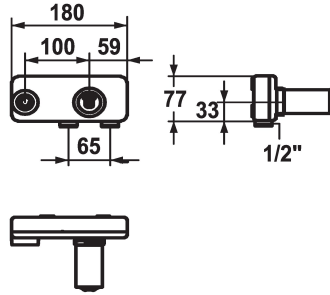

KWC ZOE Unità sotto muro

Modell-Linie: ACCESSOIRES | 39.193.400.931
Rubinetterie per bagni | Accessori per rubinetteria

KWC-No.

122253

Unità sotto muro

* Unità per incasso parete 2 fori
* Filettatura raccordo 1/2"
* Ordinare separatamente:

- Set di montaggio Z.536.828
* Adatto a:
- KWC ZOE

Dati tecnici

Codice colore
Tipo di installazione
Classe di rumorosità
Unità per incasso
Materiale
teamNumber
sanitasTroeschNumber

grezzo
Installazione a parete
yes
Unità per incasso
Ottone
725094
6118 135.000