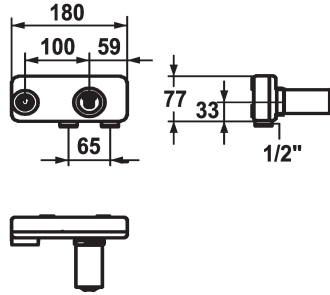

KWC ZOE Unità sotto muro

Modell-Linie: ACCESSOIRES | 39.193.400.931
Rubinetterie per bagni | Accessori per rubinetteria

KWC-No.

122253

Unità sotto muro

* Unità per incasso parete 2 fori

* Filettatura raccordo 1/2"

* Ordinare separatamente:

- Set di montaggio Z.536.828

* Adatto a:

- KWC ZOE

Dati tecnici

Codice colore

grezzo

Tipo di installazione