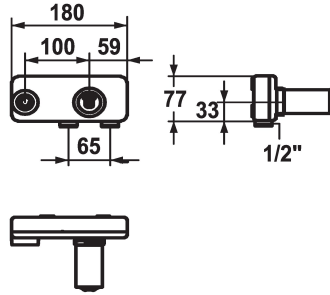

KWC ZOE Inbouwdee

Modell-Linie: ACCESSOIRES | 39.193.400.931
Kranen | Accessoires voor kranen

KWC-No.

122253

931 roh, Concealed unit

* Inbouwdeel tweegats wand
* Aansluitschroefdraad 1/2"
* Apart bestellen:

-Inbouwset Z.536.828
* Passend bij:
- KWC ZOE

Technical Data

Kleurcode
Installation_type
G_Acoustic group
Inbouwdeel
Materiaal

ruw
Wandmontage
yes
Inbouwdeel
Messing