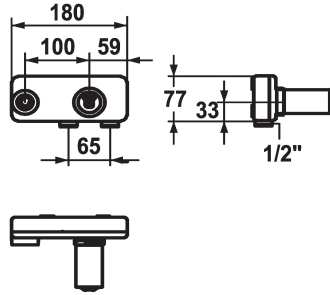

KWC ZOE Concealed unit

Modell-Linie: ACCESSOIRES | 39.193.400.931

Armatura umywalkowa | Wyposażenie dodatkowe do armatur umywalkowych

KWC-No.

122253

931 roh, Concealed unit

* Concealed unit wall two hole

* Connecting thread 1/2"

* To be ordered separately:

- Installation kit Z.536.828

* Suitable for:

- KWC ZOE

Dane techniczne

ATT-KWC-FARBCODE

F931

Installation_type