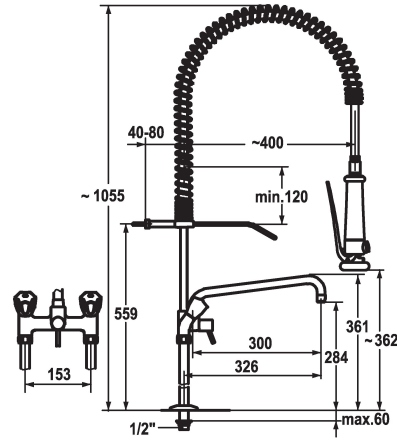

## KWC GASTRO Zweigriffmischer - Grossküche

Modell-Linie: GASTRO | K.24.42.64.000C71  
Armaturen | Manuelle Armaturen

### KWC-Nr.

**122254**

chromeline, AD 153, A 300

- \* Zweigriffmischer
- \* Tragfeder aus Edelstahl
- \* KWC CORONA Metallgriffe, abziehbar
- \* TouchProtect - Schutz vor Verbrennungen durch Zweischalenprinzip
- \* Eigensicher gegen Rückfließen
- \* Schwenkauslauf 180°
- \* Geschirwaschbrause
- absperrbare Siebbrause mit Schließverzögerung

- mit Ventil-Wartungseinheit zur Reinigung
- SprayClean - aktive Kalkbeseitigung und schnelle Siebreinigung
- SprayLock - arretierbarer Brausestrahl
- PowerClean - Siebstrahlmodus
- \* OptimalSpace - grosszügiger Wasch- / Arbeitsbereich
- \* Flachtellerventiloberteil M20 x 1.25
- Edelstahl Ventilsitz
- \* Standanschlüsse 1/2" x 3/4" L 130
- Tischbohrung ø22 mm

### Technische Daten

Auslaufmenge
Brause: Auslaufmenge
Auslauf
Farbcode
Installationsart
Armaturtyp
Mass Höhe
Armaturengeräuschgruppe
Ausladung A
Anschluss Mass
Mass-Wasseraustritt
Material

33 l/min (3 bar)
15 l/min (3 bar)
schwenkbar
chromeline
Standmontage
Hebelmischer
1060
U
A 300
153
284/362
Messing