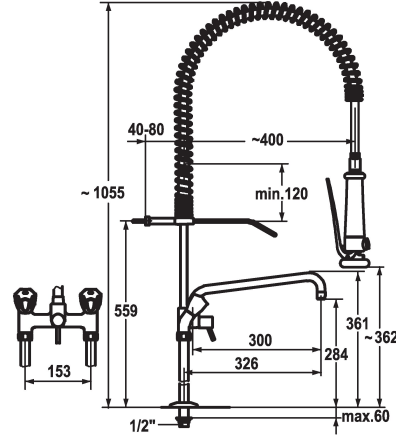

KWC GASTRO Zweigriffmischer - Grossküche

Modell-Linie: GASTRO | K.24.42.64.000C71
Armaturen | Manuelle Armaturen

KWC-Nr.

122254

chromeline, AD 153, A 300

- * Zweigriffmischer
- * Tragfeder aus Edelstahl
- * KWC CORONA Metallgriffe, abziehbar
- * TouchProtect - Schutz vor Verbrennungen durch Zweischalenprinzip
- * Eigensicher gegen Rückfließen
- * Schwenkauslauf 180°
- * Geschirwaschbrause
- absperrbare Siebbräuse mit Schließverzögerung

- mit Ventil-Wartungseinheit zur Reinigung
- SprayClean - aktive Kalkbeseitigung und schnelle Siebreinigung
- SprayLock - arretierbarer Brausestrahl
- PowerClean - Siebstrahlmodus
- * OptimalSpace - grosszügiger Wasch- / Arbeitsbereich
- * Flachtellerventiloberteil M20 x 1.25
- Edelstahl Ventilsitz
- * Standanschlüsse 1/2" x 3/4" L 130
- Tischbohrung ø22 mm

Technische Daten

Auslaufmenge
Brause: Auslaufmenge
Auslauf
Farbcode
Installationsart
Armaturtyp
Mass Höhe
Armaturengeräuschgruppe
Ausladung A
Anschluss Mass
Mass-Wasseraustritt
Material
teamNumber

33 l/min (3 bar)
15 l/min (3 bar)
schwenkbar
chromeline
Standmontage
Hebelmischer
1060
U
A 300
153
284/362
Messing
0