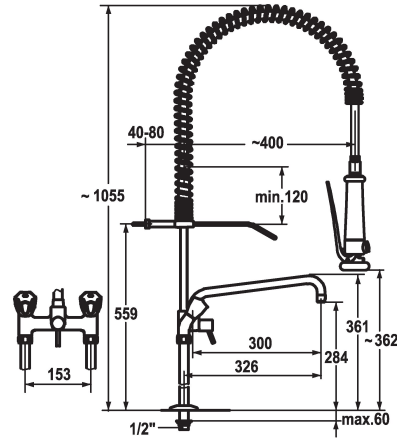

#### KWC-No.

**122254**

chromeline, AD 153, A 300

- \* Rubinetteria a due manopole
- \* Molla di sospensione in acciaio inossidabile
- \* Maniglie metalliche KWC CORONA, estraibili
- \* TouchProtect - protezione dalle scottature grazie al sistema a intercapedine
- \* Con sicurezza antiriflusso
- \* Bocca orientabile 180°
- \* Doccia lavastoviglie
- doccia a pioggia arrestabile con ritardo di chiusura

- con unità di manutenzione a valvola per la pulizia
- SprayClean - eliminazione attiva del calcare e pulizia rapida
- SprayLock - impostazione del tipo di getto della doccia
- PowerClean - getto a richiesta
- \* OptimalSpace - ampia zona di lavoro e di lavaggio
- \* Parte superiore della valvola a base piatta M20 x 1.25
- sede valvola in acciaio inossidabile
- \* Raccordi 1/2" x 3/4" L 130
- \* Foratura ø22 mm

#### Dati tecnici

Portata
Doccia: Portata
bocca
Codice colore
Tipo di installazione
Tipo di rubinetto
Dimensioni in altezza
Classe di rumorosità
Proiezione A
Connection measure
Dimensioni uscita acqua
Materiale

33 l/min (3 bar)
15 l/min (3 bar)
orientabile
chromeline
montaggio fisso
Hebelmischer
1060
U
A300
153
284/362
Ottone