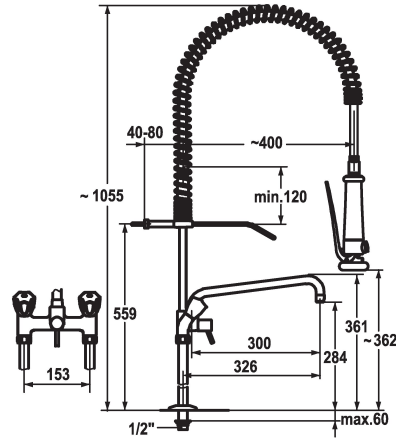

## KWC GASTRO Tweegreepsmengkraan

Modell-Linie: GASTRO | K.24.42.64.000C71  
Kranen | Eengreepkranen

### KWC-No.

**122254**  
chromeline, AD 153, A 300

- \* Tweegreepsmengkraan
- \* Roestvrijstalen spiraalsteun
- \* KWC CORONA metalen grepen, afneembaar
- \* TouchProtect - mengkraanromp wordt niet heet
- \* Beveiligd tegen terugstroming
- \* Draaibare uitloop 180°
- \* Professionele vaatdouche
- afsluitbare zeefdouche met sluitvertraging met kraanonderhoudseenheid voor reiniging

- SprayClean - actieve kalkverwijdering en snelle reiniging van de zeef
- SprayLock - Vastzetbare douchestraal
- PowerClean - Zeefstraalmodus
- \* OptimalSpace - Royale was- en werkomgeving
- \* Platte dichtingen M20 x 1.25
- roestvrijstalen klepzitting
- \* Rechte zuilkoppelingen 1/2" x 3/4" L 130
- \* Tafelboring ø22 mm

### Technical Data

Doorstroomhoeveelheid
Vaatdouche: Doorstroomhoeveelheid
uitloop
Kleurcode
Type installatie
Kraan type
Hoogteafmeting
geluidsklasse
Projectie A
Connection measure
Afmetingen wateruitlaat
Materiaal