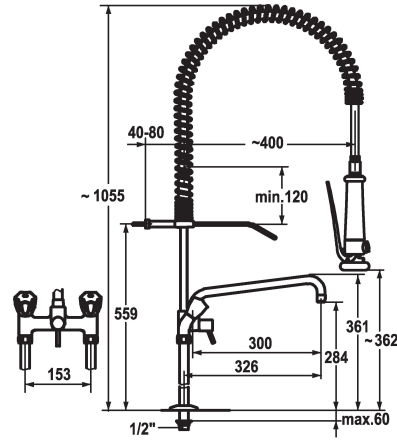

## KWC GASTRO Tweegreepsmengkraan

Modell-Linie: GASTRO | K.24.42.64.000C71  
Kranen | Eengreepkranen

### KWC-No.

**122254**  
chromeline, AD 153, A 300

- \* Tweegreepsmengkraan
- \* Roestvrijstalen spiraalsteun
- \* KWC CORONA metalen grepen, afneembaar
- \* TouchProtect - mengkraanromp wordt niet heet
- \* Beveiligd tegen terugstroming
- \* Draaibare uitloop 180°
- \* Professionele vaatdouche
- afsluitbare zeefdouche met sluitvertraging met kraanonderhoudseenheid voor reiniging

- SprayClean - actieve kalkverwijdering en snelle reiniging van de zeef
- SprayLock - Vastzetbare douchestraal
- PowerClean - Zeefstraalmodus
- \* OptimalSpace - Royale was- en werkomgeving
- \* Platte dichtingen M20 x 1.25
- roestvrijstalen klepzitting
- \* Rechte zuilkoppelingen 1/2" x 3/4" L 130
- \* Tafelboring ø22 mm

### Technical Data

A_Spout_Spray
A_Spray (kitchen)
uitloop
Kleurcode
Installation_type
Faucet_typ
Hoogteafmeting
G_Acoustic_group
Projection_A
Connection measure
Afmetingen wateruitlaat
Materiaal

33 l/min (3 bar)
15 l/min (3 bar)
draaibaar
chromeline
staande montage
Hebelmischer
1060
U
A300
153
284/362
Messing