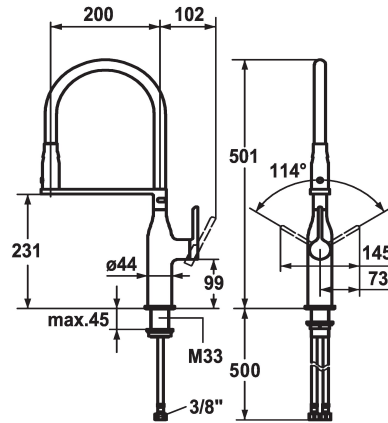

## KWC SIN

Hebelmischer - Küche

Modell-Linie: SIN | 10.261.432.000FL  
Armaturen | Manuelle Armaturen

### KWC-Nr.

**122280**

chromeline, A 200, flexible Anschlusschläuche

- \* Hebelmischer
- \* HighFlex patentierte Federschlauchtechnologie
- \* Positionierung des Hebels rechts oder links möglich
- \* TouchProtect - Schutz vor Verbrennungen durch Zweischalenprinzip
- \* Umstellbrause 360° drehbar
- SprayClean - aktive Kalkbeseitigung und schnelle Siebreinigung
- Neoperl® Caché®
- PowerClean - Siebstrahlmodus, mit Rückstellautomatik

- \* EasyLock - einfache Auszugbrausenrückführung
- \* Schwenkauslauf 360°
- \* OptimalSpace - grosszügiger Wasch- / Arbeitsbereich
- \* KWC Steuerpatrone S 25
- mit Keramikscheibentechnik
- Auslaufmenge und Temperatur stufenlos einstellbar
- \* Flexible Anschlusschläuche 3/8"
- \* Befestigung mit Gewindestutzen M33 x 1.5
- \* Tischbohrung ø35 mm