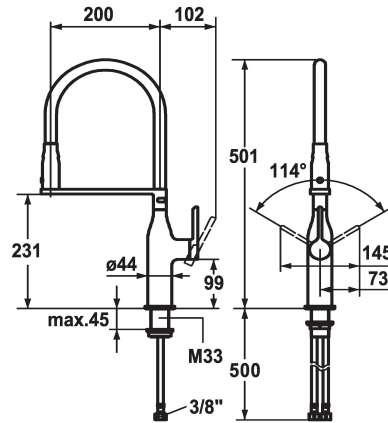

## KWC SIN Mitigeur à levier - Cuisine

Modell-Linie: SIN | 10.261.432.000FL  
Robinetteries | Robinets à monocommande

### KWC-No.

**122280**  
chromeline, A 200, raccords flexibles

- \* Mitigeur à levier
- \* Technologie brevetée HighFlex
- \* Position du levier possible à droite ou à gauche
- \* TouchProtect - protection contre les brûlures grâce au principe de la double coque
- \* Douchette inversible orientable 360°
- SprayClean - élimination active du calcaire et nettoyage rapide du filtre
- Neoperl® Caché®
- PowerClean - mode jet pluie, avec rappel automatique

- \* EasyLock - rétractation aisée de la douchette extractible
- \* Bec orientable 360°
- \* OptimalSpace - un espace de lavage ou de travail généreux
- \* KWC cartouche S 25
- avec technique à disques céramique
- réglage de débit et de température continu
- \* Raccords flexibles 3/8"
- \* Fixation par tige filetée M33 x 1.5
- Perçage utile ø35 mm

6 l/min (3 bar)
8 l/min (3 bar)
tuyaux de raccordement flexibles
orientable
commande latérale
Highflex(-brause)
chromeline
montage vertical
01
J-goulot
501
yes
A200
B
231
Laiton