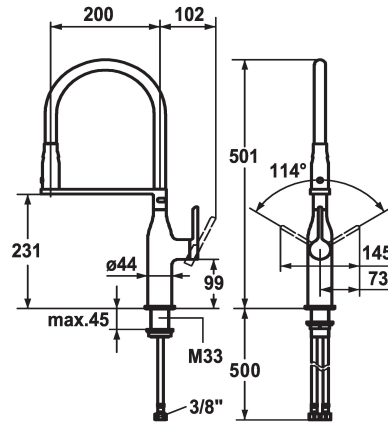

## KWC SIN Mitigeur à levier - Cuisine

Modell-Linie: SIN | 10.261.432.000FL  
Robinetteries | Robinets à monocommande

### KWC-No.

**122280**  
chromeline, A 200, raccords flexibles

- \* Mitigeur à levier
- \* Technologie brevetée HighFlex
- \* Position du levier possible à droite ou à gauche
- \* TouchProtect - protection contre les brûlures grâce au principe de la double coque
- \* Douchette inversible orientable 360°
- SprayClean - élimination active du calcaire et nettoyage rapide du filtre
- Neoperl® Caché®
- PowerClean - mode jet pluie, avec rappel automatique

- \* EasyLock - rétractation aisée de la douchette extractible
- \* Bec orientable 360°
- \* OptimalSpace - un espace de lavage ou de travail généreux
- \* KWC cartouche S 25
- avec technique à disques céramique
- réglage de débit et de température continu
- \* Raccords flexibles 3/8"
- \* Fixation par tige filetée M33 x 1.5
- \* Perçage utile ø35 mm

### Données techniques

Débit jet pluie
Débit jet normal
Raccord
goulot
Commande
Douchette de cuisine
Code couleur
Type d'installation
Type de robinet
forme de construction
Dimension de la hauteur
Groupe de bruit pour la robinetterie
Projection A
Label énergétique
Dimension de la sortie d'eau
Matière