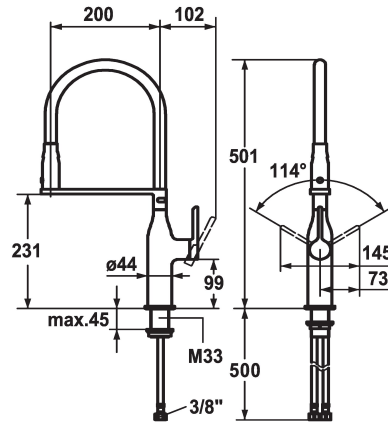

## KWC SIN

Miscelatore a leva - Cucina

Modell-Linie: SIN | 10.261.432.000FL

Rubinerterie per bagni | Rubinerterie monocomando

### KWC-No.

**122280**

chromeline, A 200, tubi flessibili di collegamento

- \* Miscelatore a leva
- \* Tecnologia brevettata con tubo flessibile elastico HighFlex
- \* Posizione della leva possibile a destra o a sinistra
- \* TouchProtect - protezione dalle scottature grazie al sistema a intercapedine
- \* Doccia con deviatore ruotabile di 360°
- SprayClean - eliminazione attiva del calcare e pulizia rapida
- Neoperl® Caché®
- PowerClean - getto a richiesta, con ritorno automatico

- \* EasyLock - ritorno automatico nella posizione iniziale
- \* Bocca orientabile 360°
- \* OptimalSpace - ampia zona di lavoro e di lavaggio
- \* KWC cartuccia S 25
- con tecnica a dischi in ceramica
- regolazione continua della portata e della temperatura
- \* Tubi flessibili di collegamento da 3/8"
- \* Fissaggio tramite raccordo filettato M33 x 1.5
- \* Foratura ø35 mm

6 l/min (3 bar)
8 l/min (3 bar)
tubi di collegamento flessibili
orientabile
azionamento laterale
Highflex(-brause)
chromeline
montaggio fisso
01
J-bocca
501
yes
A200
B
231
Ottone