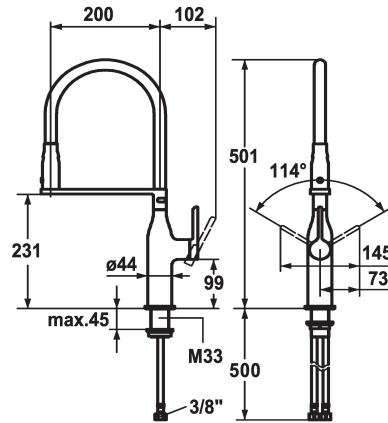

KWC SIN Eengreepsmengkraan

Modell-Linie: SIN | 10.261.432.000FL
Kranen | Eengreepkranen

KWC-No.

122280

chromeline, A 200, flexible connection hoses

- * Eengreepsmengkraan
- * HighFlex gepatenteerde veerslangtechnologie
- * Positionering van de hendel rechts of links mogelijk
- * TouchProtect - mengkraanromp wordt niet heet
- * Vaatdouche 360° draaibaar
- SprayClean - actieve kalkverwijdering en snelle reiniging van de zeef
- Neoperl® Caché®
- PowerClean - automatische terugschakeling

- * EasyLock - Eenvoudig intrekken van de uittrekbare vaatdouche
- * Draaibare uitloop 360°
- * OptimalSpace - Royale was- en werkomgeving
- * KWC patroon S 25
- met keramische-schijventechniek
- uitstroomvolume en temperatuur traploos instelbaar
- * Flexibele aansluitslangen 3/8"
- * Bevestiging met schroefdraadhuls M33 x 1.5
- * Tafelboring ø35 mm

Technical Data

Doorstroomhoeveelheid zeefstraal
Doorstroomhoeveelheid normale straal
schroefverbindingen
uitloop
Bediening
Keukendouche
Kleurcode
Type installatie
Kraan type
bouwworm
Hoogteafmeting
geluidsklasse
Projectie A
Energielabel
Afmetingen wateruitlaat
Materiaal

Modell-Linie: SIN | 10.261.432.000FL
Kranen | Eengreepkranen

Cartridge S 25

538711
Z.536.032

Sleutel voor douchezeef Kunststof

635075
Z.635.075