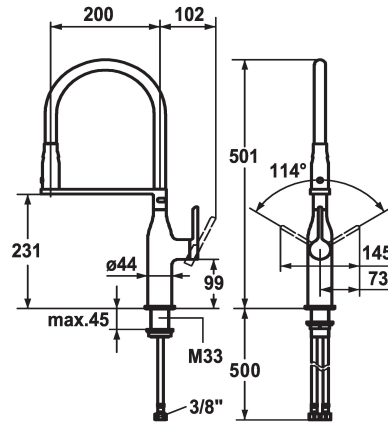

KWC SIN Eengreepsmengkraan

Modell-Linie: SIN | 10.261.432.000FL
Kranen | Eengreepkranen

KWC-No.

122280

chromeline, A 200, flexible connection hoses

- * Eengreepsmengkraan
- * HighFlex gepatenteerde veerslangtechnologie
- * Positionering van de hendel rechts of links mogelijk
- * TouchProtect - mengkraanromp wordt niet heet
- * Vaatdouche 360° draaibaar
- SprayClean - actieve kalkverwijdering en snelle reiniging van de zeef
- Neoperl® Caché®
- PowerClean - automatische terugschakeling

- * EasyLock - Eenvoudig intrekken van de uittrekbare vaatdouche
- * Draaibare uitloop 360°
- * OptimalSpace - Royale was- en werkomgeving
- * KWC patroon S 25
- met keramische-schijventechniek
- uitstroomvolume en temperatuur traploos instelbaar
- * Flexibele aansluitlangen 3/8"
- * Bevestiging met schroefdraadhuls M33 x 1.5
- * Tafelboring ø35 mm

Technical Data

Doorstroomhoeveelheid zeefstraal
Doorstroomhoeveelheid normale straal
Connection
uitloop
Handling
Kitchen_spray
Kleurcode
Installation_type
Faucet_typ
bouwworm
Hoogteafmeting
G_Acoustic group
Projection_A
EnergyLabelCH
Afmetingen wateruitlaat
Materiaal

6 l/min (3 bar)
8 l/min (3 bar)
flexibele aansluitlangen
draaibaar
zijdelings bediend
Highflex(-brause)
chromeline
staande montage
01
J-uitloop
501
yes
A200
B
231
Messing