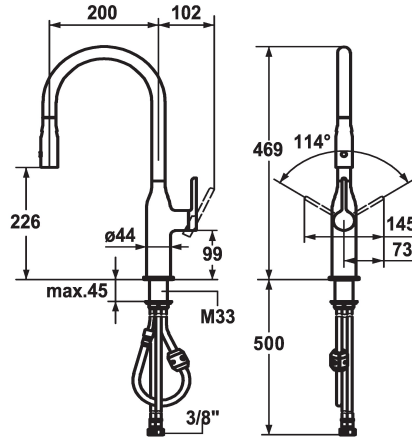

KWC SIN

Hebelmischer - Küche

Modell-Linie: SIN | 10.261.002.000FL
Armaturen | Manuelle Armaturen

KWC-Nr.

122282

chromeline, A 200, flexible Anschlusschläuche

- * Hebelmischer
- * Positionierung des Hebels rechts oder links möglich
- * TouchProtect - Schutz vor Verbrennungen durch Zweischalenprinzip
- * Ausziehbare Umstellbrause 360° drehbar
- SprayClean - aktive Kalkbeseitigung und schnelle Siebreinigung
- Neoperl® Caché®
- PowerClean - Siebstrahlmodus, mit Rückstellautomatik
- bis 500 mm ausziehbar
- Schlauchoberfläche passend zu Armatureoberfläche

- * Schlauchdurchführung, schwenkbar 360°
- * EasyLock - einfache Auszugbrausenrückführung
- * OptimalSpace - grosszügiger Wasch- / Arbeitsbereich
- * KWC Steuerpatrone S 25
- mit Keramikscheibentechnik
- Auslaufmenge und Temperatur stufenlos einstellbar
- * Flexible Anschlusschläuche 3/8"
- * Befestigung mit Gewindestutzen M33 x 1.5
- * Tischbohrung ø35 mm

6 l/min (3 bar)
7 l/min (3 bar)
Flexible Anschlusschläuche
schwenkbar
seitenbedient
Auszugbrause
chromeline
Standmontage
Hebelmischer
J-Auslauf
469
I
A 200
A
226
Messing

Ersatzteile

KWC SIN Hebelmischer - Küche

Modell-Linie: SIN | 10.261.002.000FL
Armaturen | Manuelle Armaturen

Steuerpatrone S 25

538711
Z.536.032

Schlüssel zu Brausesieb SIN

635075
Z.635.075
