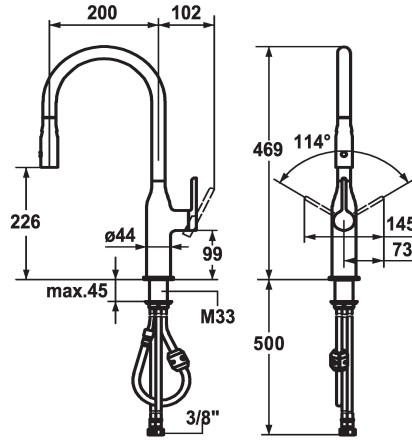

KWC SIN Monomando

Modell-Linie: SIN | 10.261.002.000FL
Griferías de lavabo | Grifo para lavabo

KWC-No.

122282
chromeline, A 200, flexible connection hoses

- * Monomando
- * Posicionamiento de palanca posible a la derecha o a la izquierda
- * TouchProtect - el cuerpo del grifo no se calienta
- * Ducha extraíble con inversor giratorio 360°
- SprayClean - elimina activamente la cal, limpia rápidamente el depurador
- Neoperl® Caché®
- PowerClean - retorno automático
- extraíble hasta 500 mm
- superficie del tubo a juego con la superficie del grifo

- * Guía tubo flexible, orientable 360°
- * EasyLock - fácil reposicionamiento del dispensador extraíble
- * OptimalSpace - áreas de lavabo y de trabajo con dimensiones generosas
- * KWC cartucho S 25
- con tecnología de discos cerámicos
- caudal y temperatura regulables
- * Tubos conexión flexibles 3/8"
- * Fijación con varilla roscada M33 x 1,5
- * Medida orificios ø35 mm

Datos técnicos

Caudal de salida chorro suave
Caudal de salida chorro normal
Racors
caño
Operación
Ducha de cocina
Código de color
Tipo de instalación
Tipo de grifo
forma de construcción
Dimensión de la altura
Grupo de ruido
Proyección A
Etiqueta energética
Dimensión de la altura
Material

6 l/min (3 bar)
7 l/min (3 bar)
tubos de conexión flexibles
freno rodillo
accionamiento lateral
Ducha extraíble
chromeline
Standmontage
Hebelmischer
J-Caño
469
I
A200
A
226
Latón

Piezas de recambio

KWC SIN Monomando